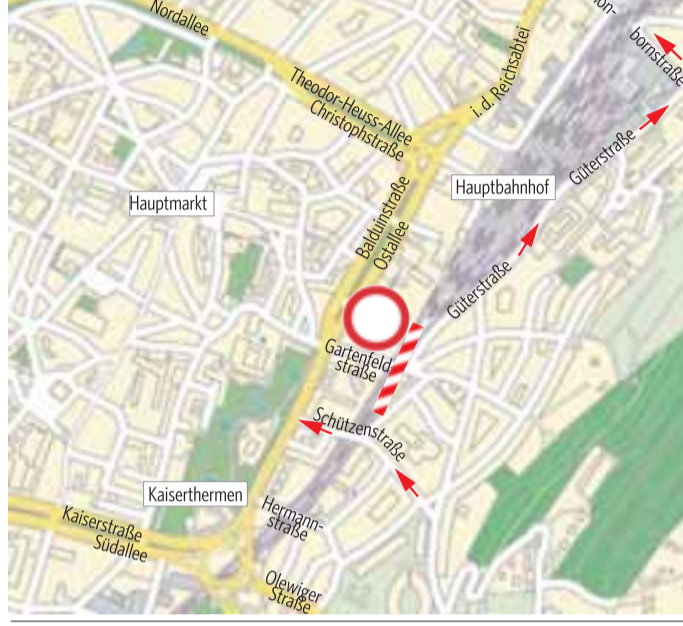

Richtung Innenstadt und wieder zurück. Sie trägt außerdem aus Tarforst und Kürrenz kommende Verkehrsströme, die weiter in mehrere Stadtteile fließen. Eine weiträumige Umleitung hat die Stadt für den Schwerlastverkehr ausgewiesen: Fahrzeuge, die schwerer als 2,8 Tonnen oder höher als 3,70 Meter sind, werden über die Strecke Olewiger Straße, Riesling-Weinstraße, Gustav-Heinemann-Straße, Kohlenstraße, Im Avelertal und Domänenstraße gelotst. Dies betrifft etwa Lkws, die zum Trierer Walzwerk möchten.

Umwege in Trier-Ost

Für Pkw-Fahrer bietet sich ein kleinerer Umweg in Trier-Ost an: In Richtung Süden nehmen sie die parallel zur Brücke verlaufende Schützenstraße südlich der Gartenfeldbrücke, in Richtung Norden kann durch die Güterstraße und Schönbornstraße gefahren werden. Unter den Gleisen hindurch wird etwa die westliche Seite des Bahnhofsgeländes erreicht. Vor allem während des Berufsverkehrs ist für die zwei Monate mit Staus in diesen Straßen zu rechnen. Anwohner können ihr Quartier über die Eisenbahnbrücken sowie verschiedene kleinere Nebenstraßen, unter anderem auch über die Olewiger Straße erreichen.

Die Sanierung der Gartenfeldbrücke ist dringend notwendig: Es gibt starke Betonabplatzungen. Die Lager, auf denen die Brücke auf der Bodenkonstruktion aufliegt, sind sehr stark korrodiert. Die Rolllager, die dafür sorgen sollen,

Sperrung Gartenfeldbrücke in Trier

dass die Brücke sich bei Temperaturschwankungen ausdehnen kann, sind nicht mehr flexibel. Die Bauarbeiten kosten rund 200 000 Euro, das Land übernimmt davon rund 110 000 Euro.

Für Pkw-Fahrer mit dem Ziel Trier-Ost bieten sich Umwege im Viertel an (Grafik oben). Kfz über 2,8 Tonnen oder mit einer Höhe über 3,70 Metern müssen das Gebiet weiträumig umfahren (Grafik unten).